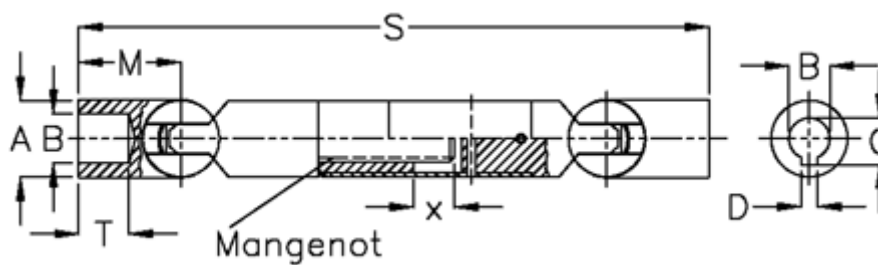

Varenummer: 078241031

Beskrivelse: Kugleled med udtræk 0.824.103.001
s=170 x=30 boring 12 m/not

Mål

A	= 24	T = 14
B H7	= 12	x = 30
C	= 13.8	
D	= 4	
M	= 30.0	
Mangenot	= 6x11x14	
MD max. Nm	= 30	
s	= 170	